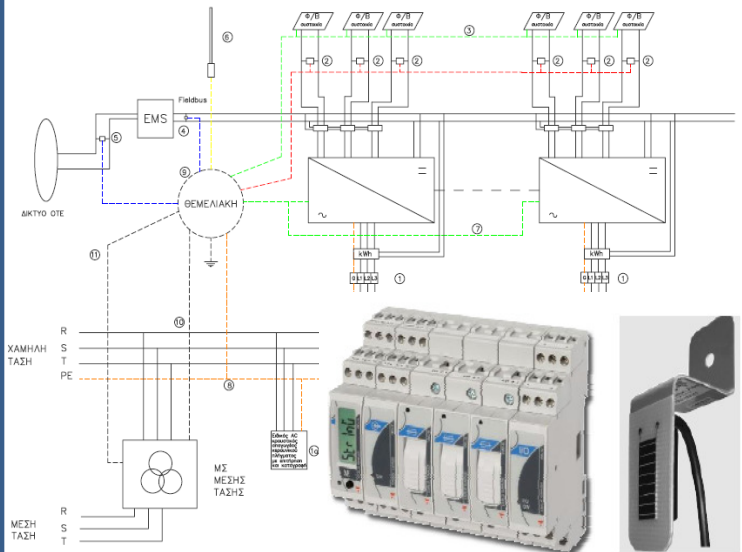

**Renewable
Energy
Constructors**

**PVs Energy
Performance
EN 62446 &
EN50160**

**PV installation
Operational
commissioning**