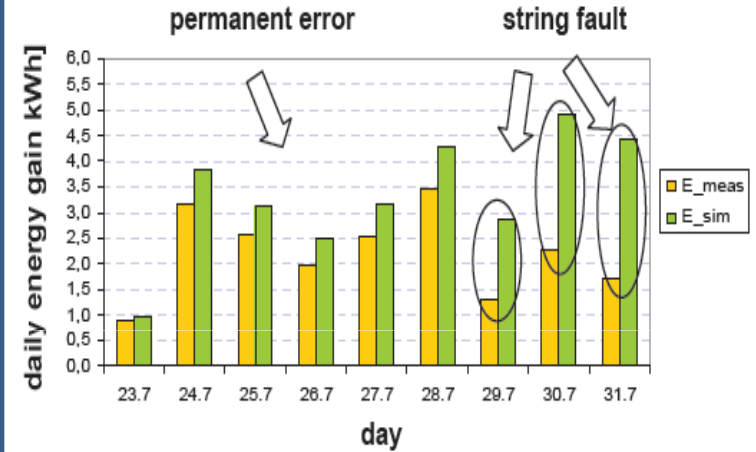

**Renewable
Energy
Constructors**

**PVs Energy
Performance
EN 62446 &
EN50160**

**PV installation
Operational
commissioning**